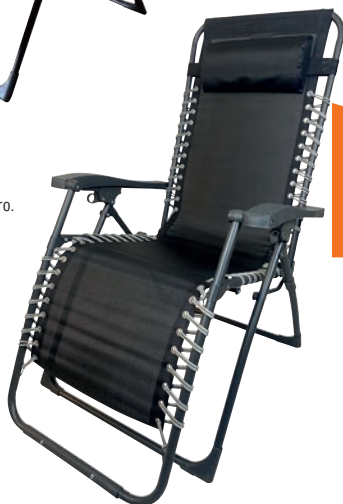

9712096
Color negro.

NEW