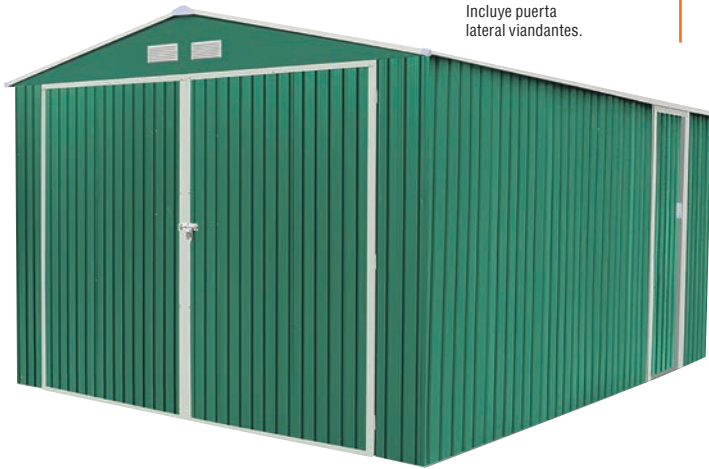

Garaje metálico