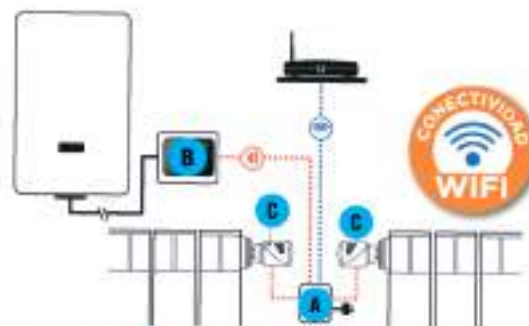

39'95

Válvulas termostatizables

Configuración es un duplicado para el control de las válvulas termostaticas en los radiadores de calefacción central.

CABEZAL TERMOSTÁTICO WIFI 9704540

Conexión de cabezal a cuerpo tipo universal M30 x 1,5. Pantalla LCD retroiluminada para una fácil lectura. Fácil de instalar. Uso sencillo con tan solo cinco botones. Programación de 24 horas para 7 días. La pantalla muestra temperatura actual o establecida y la hora hasta. Indicación de temperatura en grados Celsius.