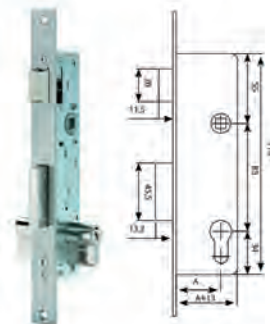

CILINDRO TESA TE5 LLAVE SERRETA

5 pitones. 3 llaves de acero niquelado.

LATÓN

719618 30-30 mm. Leva 15 mm. 17'95
6265792 30-10 mm. Leva 13,5 mm. 17'50

NÍQUEL

9650239 30-30 mm. Leva 15 mm. 19'50
1853710 30-30 mm. Leva 13,5 mm. 19'50

CERRADURA EMBUTIR TESA

Para carpintería metálica. Picaporte reversible accionado por manilla y llave. Palanca deslizante. Cilindro TE5 de 60mm. Frente y cerradero inoxidable. No incluye cerradero ni escudo. Frente inox

9687032 221028SSI. Entrada 20 mm. 27'95
9687033 221038SSI. Entrada 25 mm. 29'50