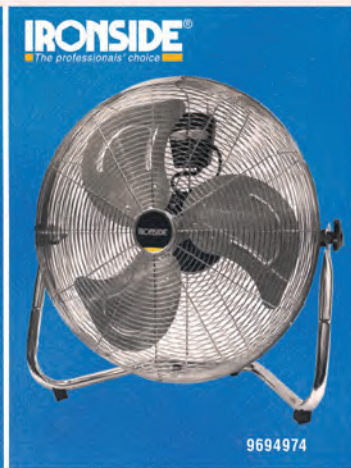

OPTIMUS

SUMMER

FOLLETO VENTILACIÓN 2023

VALIDEZ DE LA OFERTA: DEL 01/06/2023 AL 30/08/2023

Ventiladores de pie

SONEDAS

Batería

Colgar

9712083

9704958

9704957

Marca	SONEDAS	DAY		SONEDAS			UNIVERSAL BLUE	
Referencia	9712082	9709754	9709753	9688463	9688464	9712083	9704957	9704958
Potencia (W)	40	5	5	45	45	30	45	45
Nº de aspas	3	3	3	3	3	3	5	5
Ø de aspas (cm)	40	20	20	40	40	40	40	40
Velocidades	3	3	3	3	3	3	3	3
Altura (cm)	Max. 125	Max. 100	Max. 100	110 - 132	110 - 132	103 - 130	Max. 130cm	Max. 130cm
Oscilante	No	No	No	80°	80°	80°	SI	SI
Características	Motor cobre con mando	2 en 1. Estuche para llevar, cable USB		Motor cobre	Motor cobre	Motor cobre. Con mando	Asa de transporte	
PVP	23,95	27,95	27,95	37,95	37,95	38,95	44,95	44,95